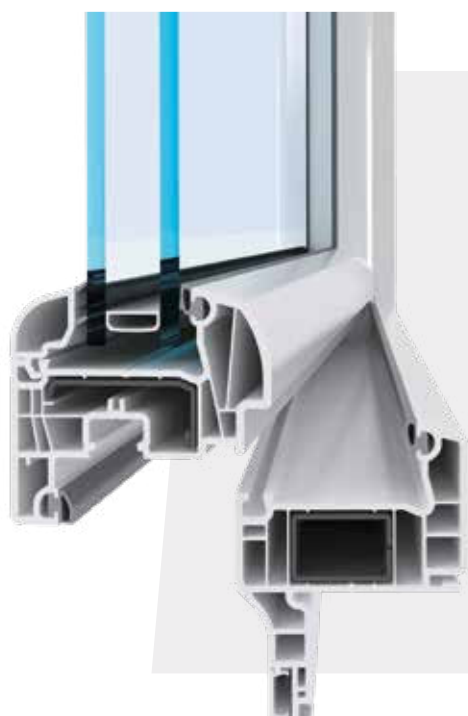

Battement intérieur mouluré de **112 mm** sur les fenêtres pour un plus grand clair de jour

Parclose **moulurée**

Poignée centrée